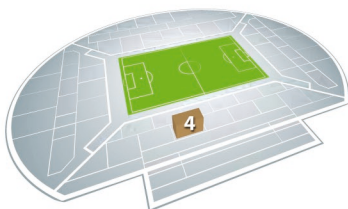

# CARRE OM

**A**u cœur de la Tribune Jean Bouin, vos invités profitent du spectacle sur la pelouse et de l'ambiance, tout en ayant un accès direct au salon Jean Bouin.

## LES + DE VOTRE SOIRÉE

- Place en Tribune Jean Bouin F
- Place de parking (1 pour 4 places)
- Remise de la feuille de match avant le début de la rencontre
- Cocktails d'avant match et de mi-temps servis au salon Jean Bouin
- Cocktail dînatoire de fin de match dans le salon Jean Bouin
- Distribution de la feuille de classement à l'issue de chaque rencontre
- Remise d'un cadeau OM à chacun de vos invités
- Priorité d'achat de places pour tous les autres matchs de Coupes, nationales ou européennes