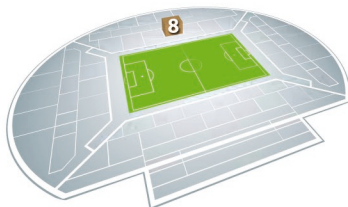

CLUB GANAY

La prestation réservée aux VIP de la tribune Ganay : deux salons thématiques pour une ambiance du sud garantie. Un buffet vous sera servi avant ou après la rencontre, selon l'horaire du match.

LES + DE VOTRE SOIRÉE

- Place en Tribune Ganay Centre
- Place de parking (1 pour 4 places)
- Buffet servi avant ou après le match dans les salons Ganay
- Priorité d'achat de places pour tous les autres matches de Coupes, nationales ou européennes