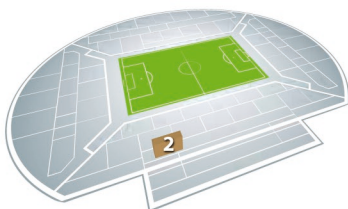

CLUB OLYMPPE

Vous et vos invités serez situés en Prestige Nord, au cœur de la Tribune d'honneur. Un cocktail vous accueillera au salon Jean Bouin, dans lequel vous pourrez également bénéficier d'une prestation à la mi-temps. A l'issue de la rencontre, nous vous invitons à découvrir le *Lounge Club*, dans lequel vous partagerez un dîner de qualité, dans une ambiance musicale conviviale.

LES + DE VOTRE SOIRÉE

- Place en Tribune Prestige Nord
- Place de parking (1 pour 4 places)
- Remise de la feuille de match avant le coup d'envoi
- Cocktails d'avant-match et de mi-temps
- Dîner « All in one » en fin de match
- Distribution de la feuille de classement à l'issue de chaque rencontre
- Remise d'un cadeau OM à chacun de vos invités
- Priorité d'achat de places pour tous les autres matches de Coupes, nationales ou européennes