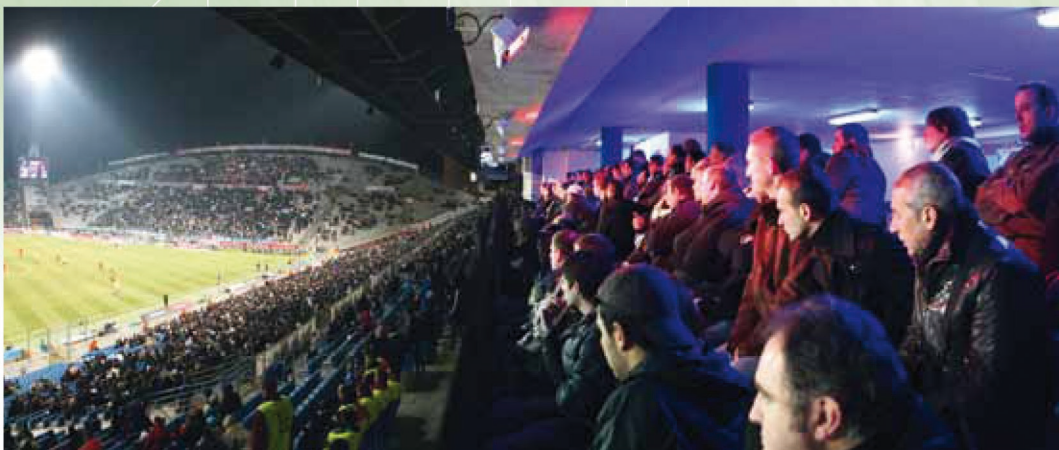

## Les 4 thématiques proposées sont :

- **Le Club Coca-Cola, ambiance jeune et festive**
- **Le Club Champagne Diamant**
- **Le Club Ricard, lieu de rencontre de tous les Marseillais**
- **Le club adidas, pour les amoureux de la marque aux 3 bandes**

Les membres de ces 4 clubs VIP accèdent à des espaces conviviaux et confortables. Installés dans des loges latérales partagées par plusieurs entreprises, vous pouvez dissiper du match autour d'un cocktail tout au long de la rencontre.

### LES + DE VOTRE SOIRÉE

- Place en Loge latérale multi entreprises
- Cocktails d'avant match et de mi-temps servis dans la loge
- Places de parking (1 pour 4 places)
- Remise de la feuille de match avant le début de la rencontre
- Priorité d'achat de places pour tous les autres matches de Coupes, nationales ou européennes