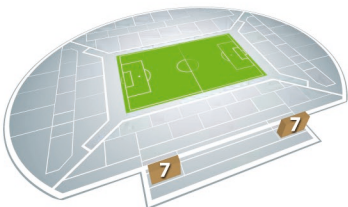

Les membres de ces 4 clubs VIP accèdent à des espaces conviviaux et confortables. Installés dans des loges latérales partagées par plusieurs entreprises, vous pouvez dissiper du match autour d'un cocktail tout au long de la rencontre.

### LES + DE VOTRE SOIRÉE

- Place en Loge latérale multi entreprises
- Cocktails d'avant match et de mi-temps servis dans la loge
- Places de parking (1 pour 4 places)
- Remise de la feuille de match avant le début de la rencontre
- Priorité d'achat de places pour tous les autres matches de Coupes, nationales ou européennes